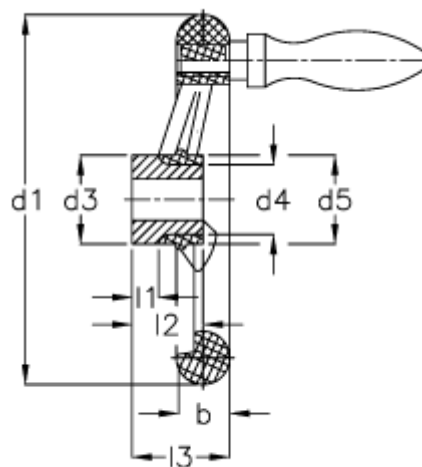

Varenummer: 20332300
Beskrivelse: E+G Håndhjul
GN 555-125-K14-D

Mål

Antal eger = 3	Håndtag Ø = 20
b = 18	l1 -0,5 = 1
d1 = 125	l2 -0,5 = 25
d2 H7 = 14	l3 = 34
d2 H7 = 12	
d3 = 24	
d4 = 18	
d5 = 30	